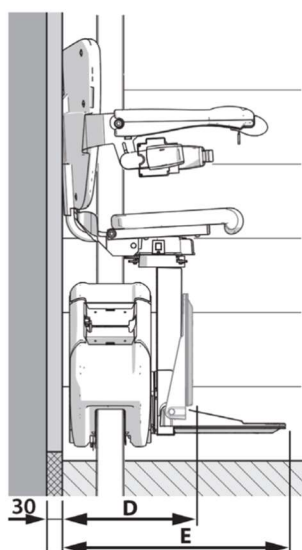

Seient 1100 Style

Pujaescales de guia recta

Seient Style		Mesures
A	Radi de gir	645mm
B	Mínim a l'interior del respall	60mm
C	Profunditat del seient	390mm
D	Ample mínim plegada fins al reposapeus	320mm
E	Ample mínim oberta fins a la vora del reposapeus	530mm
F	Ample reposabraços – extern	575mm
G	Ample reposabraços – intern	450mm
H	Alçada respall seient	400mm
I	Alçada reposapeus fins al seient	430 - 520mm
J	Alçada mínima reposapeus	70mm
K	Intrmissió de la guia a l'escala	160mm
Capacitat màxima de pes		30°-45° - 140kg 46°-50° - 130kg
Velocitat		0,15m/seg.
Angle màxim de l'escala		30° - 50°

Algunes de les mesures indicades a dalt depenen de la situació de l'escala en l'habitatge. Per a més informació sobre aquestes mesures i les característiques de la cadira, consulti el manual de venda. Tota la informació es proporciona de bona fe però no constitueix una garantia. MOUTEC es reserva el dret de modificar els dissenys i especificacions sense avís previ.