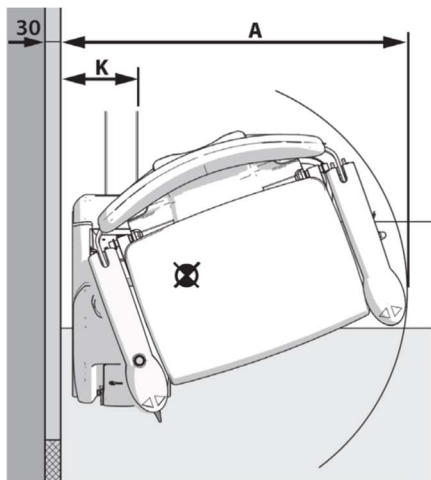

Seient 1100 Style

Pujaescales de guia recta

Seient Style		Mesures
A	Radi de gir	645mm
B	Mínim a l'interior del respall	60mm
C	Profunditat del seient	390mm
D	Ample mínim plegada fins al reposapeus	320mm
E	Ample mínim oberta fins a la vora del reposapeus	530mm
F	Ample reposabraços – extern	575mm
G	Ample reposabraços – intern	450mm
H	Alçada respall seient	400mm
I	Alçada reposapeus fins al seient	430 - 520mm
J	Alçada mínima reposapeus	70mm
K	Intrmissió de la guia a l'escala	160mm
Capacitat màxima de pes		30°-45° - 140kg 46°-50° - 130kg
Velocitat		0,15m/seg.
Angle màxim de l'escala		30° - 50°

Algunes de les mesures indicades a dalt depenen de la situació de l'escala en l'habitatge. Per a més informació sobre aquestes mesures i les característiques de la cadira, consulti el manual de venda. Tota la informació es proporciona de bona fe però no constitueix una garantia. MOUTEC es reserva el dret de modificar els dissenys i especificacions sense avís previ.