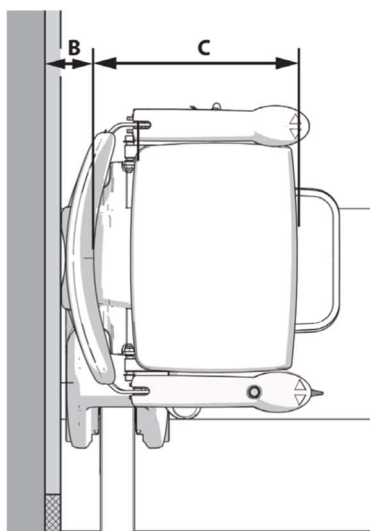

Seient 1100 Style

Pujaescales de guia recta

Seient Style		Mesures
A	Radi de gir	645mm
B	Mínim a l'interior del respall	60mm
C	Profunditat del seient	390mm
D	Ample mínim plegada fins al reposapeus	320mm
E	Ample mínim oberta fins a la vora del reposapeus	530mm
F	Ample reposabraços – extern	575mm
G	Ample reposabraços – intern	450mm
H	Alçada respall seient	400mm
I	Alçada reposapeus fins al seient	430 - 520mm
J	Alçada mínima reposapeus	70mm
K	Intrmissió de la guia a l'escala	160mm
Capacitat màxima de pes		30°-45° - 140kg 46°-50° - 130kg
Velocitat		0,15m/seg.
Angle màxim de l'escala		30° - 50°

Algunes de les mesures indicades a dalt depenen de la situació de l'escala en l'habitatge. Per a més informació sobre aquestes mesures i les característiques de la cadira, consulti el manual de venda. Tota la informació es proporciona de bona fe però no constitueix una garantia. MOUTEC es reserva el dret de modificar els dissenys i especificacions sense avís previ.