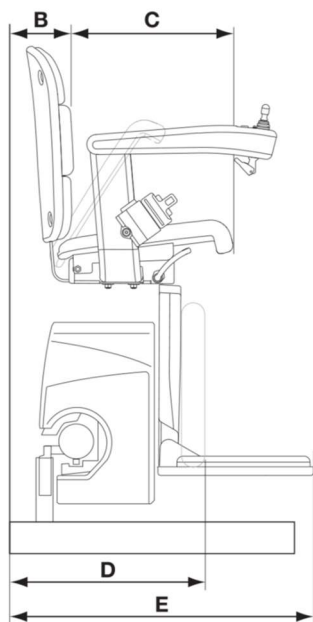

Freecurve seient Elegance

Pujaescales de guia corba d'un sol raïl

Seient Elegance		Mesures	
		Recorregut Exterior escala	Recorregut Interior escala
A	Radi mínim de gir*	720-700mm	740-720mm
B	Mínim a l'interior del respalller	110mm	130mm
C	Profunditat del seient	385mm	385mm
D	Ample mínim plegada fins a reposapeus	420mm	440mm
E	Ample mínim oberta fins a la vora del reposapeus	640mm	660mm
	Reposapeus ample	610mm	630mm
F	Ample reposabraços – extern	565-595mm	565-595mm
G	Ample reposabraços – intern	435-465mm	435-465mm
H	Alçada respalller seient	395-415mm	395-415mm
I	Distància entre reposapeus i seient	490mm	490mm
J	Alçada mínima reposapeus	100/125mm	100/125mm
	Intromissió mínima de la guia en l'escala	170mm	190mm
	Capacitat de pes màxima	125kg	125kg

*Les dimensions poden variar depenent de la mà del seient

Algunes de les mesures indicades a dalt depenen de la situació de l'escala en l'habitatge. Per a més informació sobre aquestes mesures i les característiques de la cadira, consulti el manual de venda. Tota la informació es proporciona de bona fe però no constitueix una garantia. MOUTEC es reserva el dret de modificar els dissenys i especificacions sense avís previ.