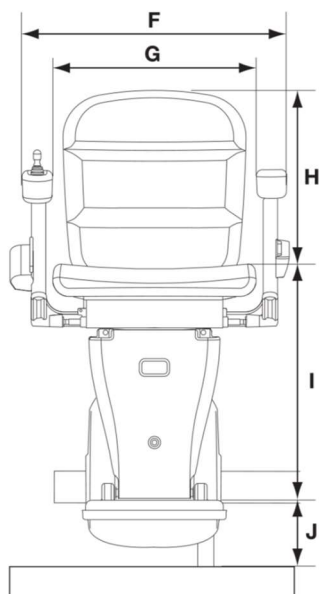

Freecurve seient Elegance

Pujaescales de guia corba d'un sol raïl

Seient Elegance		Mesures	
		Recorregut Exterior escala	Recorregut Interior escala
A	Radi mínim de gir*	720-700mm	740-720mm
B	Mínim a l'interior del respalller	110mm	130mm
C	Profunditat del seient	385mm	385mm
D	Ample mínim plegada fins a reposapeus	420mm	440mm
E	Ample mínim oberta fins a la vora del reposapeus	640mm	660mm
	Reposapeus ample	610mm	630mm
F	Ample reposabraços – extern	565-595mm	565-595mm
G	Ample reposabraços – intern	435-465mm	435-465mm
H	Alçada respalller seient	395-415mm	395-415mm
I	Distància entre reposapeus i seient	490mm	490mm
J	Alçada mínima reposapeus	100/125mm	100/125mm
	Intromissió mínima de la guia en l'escala	170mm	190mm
	Capacitat de pes màxima	125kg	125kg

*Les dimensions poden variar depenent de la mà del seient

Algunes de les mesures indicades a dalt depenen de la situació de l'escala en l'habitatge. Per a més informació sobre aquestes mesures i les característiques de la cadira, consulti el manual de venda. Tota la informació es proporciona de bona fe però no constitueix una garantia. MOUTEC es reserva el dret de modificar els dissenys i especificacions sense avís previ.