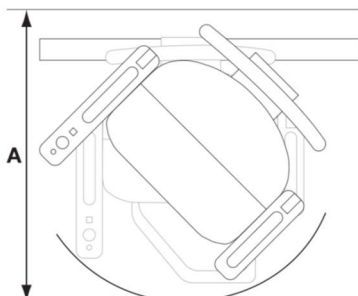

Freecurve seient Elegance

Pujaescales de guia corba d'un sol raïl

Seient Elegance		Mesures	
		Recorregut Exterior escala	Recorregut Interior escala
A	Radi mínim de gir*	720-700mm	740-720mm
B	Mínim a l'interior del respalller	110mm	130mm
C	Profunditat del seient	385mm	385mm
D	Ample mínim plegada fins a reposapeus	420mm	440mm
E	Ample mínim oberta fins a la vora del reposapeus	640mm	660mm
	Reposapeus ample	610mm	630mm
F	Ample reposabraços – extern	565-595mm	565-595mm
G	Ample reposabraços – intern	435-465mm	435-465mm
H	Alçada respalller seient	395-415mm	395-415mm
I	Distància entre reposapeus i seient	490mm	490mm
J	Alçada mínima reposapeus	100/125mm	100/125mm
	Intromissió mínima de la guia en l'escala	170mm	190mm
	Capacitat de pes màxima	125kg	125kg

*Les dimensions poden variar depenent de la mà del seient

Algunes de les mesures indicades a dalt depenen de la situació de l'escala en l'habitatge. Per a més informació sobre aquestes mesures i les característiques de la cadira, consulti el manual de venda. Tota la informació es proporciona de bona fe però no constitueix una garantia. MOUTEC es reserva el dret de modificar els dissenys i especificacions sense avís previ.