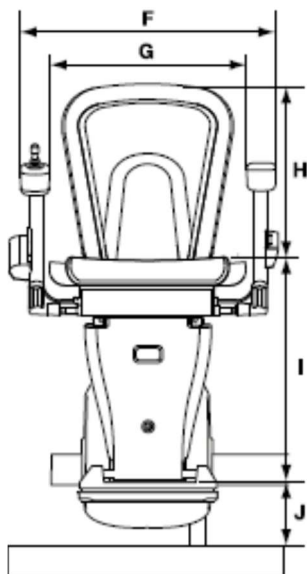

## Freecurve seient Alliance

Pujaescales de guia corba d'un sol raïl

Seient Alliance		Mesures	
		Recorregut Exterior escala	Recorregut Interior escala
A	Radi mínim de gir*	720-700mm	740-720mm
B	Mínim a l'interior del respatller	110mm	130mm
C	Profunditat del seient	385mm	385mm
D	Ample mínim plegada fins a reposapeus	420mm	440mm
E	Ample mínim oberta fins a la vora del reposapeus	640mm	660mm
	Reposapeus ample	610mm	630mm
F	Ample reposabraços – extern	565-595mm	565-595mm
G	Ample reposabraços – intern	435-465mm	435-465mm
H	Alçada respatller seient	395-415mm	395-415mm
I	Distància entre reposapeus i seient	490mm	490mm
J	Alçada mínima reposapeus	100/125mm	100/125mm
	Intromissió mínima de la guia en l'escala	170mm	190mm
	Capacitat de pes màxima	125kg	125kg

\*Les dimensions poden variar depenent de la mà del seient

Algunes de les mesures indicades a dalt depenen de la situació de l'escala en l'habitatge. Per a més informació sobre aquestes mesures i les característiques de la cadira, consulti el manual de venda. Tota la informació es proporciona de bona fe però no constitueix una garantia. MOUTEC es reserva el dret de modificar els dissenys i especificacions sense avís previ.