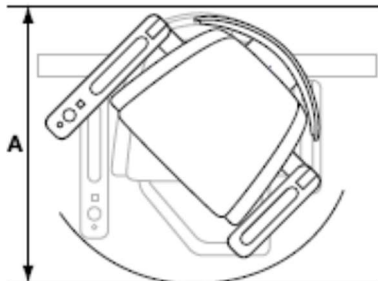

## Freecurve seient Alliance

Pujaescales de guia corba d'un sol raïl

Seient Alliance		Mesures	
		Recorregut Exterior escala	Recorregut Interior escala
A	Radi mínim de gir*	720-700mm	740-720mm
B	Mínim a l'interior del respatller	110mm	130mm
C	Profunditat del seient	385mm	385mm
D	Ample mínim plegada fins a reposapeus	420mm	440mm
E	Ample mínim oberta fins a la vora del reposapeus	640mm	660mm
	Reposapeus ample	610mm	630mm
F	Ample reposabraços – extern	565-595mm	565-595mm
G	Ample reposabraços – intern	435-465mm	435-465mm
H	Alçada respatller seient	395-415mm	395-415mm
I	Distància entre reposapeus i seient	490mm	490mm
J	Alçada mínima reposapeus	100/125mm	100/125mm
	Intromissió mínima de la guia en l'escala	170mm	190mm
	Capacitat de pes màxima	125kg	125kg

\*Les dimensions poden variar depenent de la mà del seient

Algunes de les mesures indicades a dalt depenen de la situació de l'escala en l'habitatge. Per a més informació sobre aquestes mesures i les característiques de la cadira, consulti el manual de venda. Tota la informació es proporciona de bona fe però no constitueix una garantia. MOUTEC es reserva el dret de modificar els dissenys i especificacions sense avís previ.