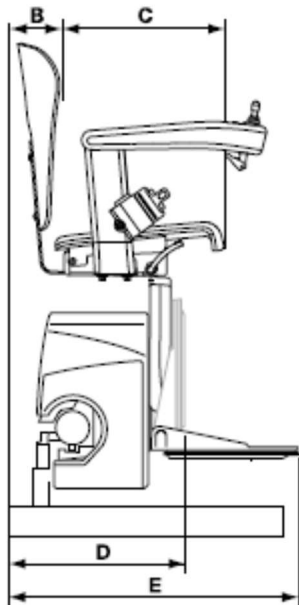

## Freecurve seient Alliance

Pujaescales de guia corba d'un sol raïl

Seient Alliance		Mesures	
		Recorregut Exterior escala	Recorregut Interior escala
A	Radi mínim de gir*	720-700mm	740-720mm
B	Mínim a l'interior del respatller	110mm	130mm
C	Profunditat del seient	385mm	385mm
D	Ample mínim plegada fins a reposapeus	420mm	440mm
E	Ample mínim oberta fins a la vora del reposapeus	640mm	660mm
	Reposapeus ample	610mm	630mm
F	Ample reposabraços – extern	565-595mm	565-595mm
G	Ample reposabraços – intern	435-465mm	435-465mm
H	Alçada respatller seient	395-415mm	395-415mm
I	Distància entre reposapeus i seient	490mm	490mm
J	Alçada mínima reposapeus	100/125mm	100/125mm
	Intromissió mínima de la guia en l'escala	170mm	190mm
	Capacitat de pes màxima	125kg	125kg

\*Les dimensions poden variar depenent de la mà del seient

Algunes de les mesures indicades a dalt depenen de la situació de l'escala en l'habitatge. Per a més informació sobre aquestes mesures i les característiques de la cadira, consulti el manual de venda. Tota la informació es proporciona de bona fe però no constitueix una garantia. MOUTEC es reserva el dret de modificar els dissenys i especificacions sense avís previ.